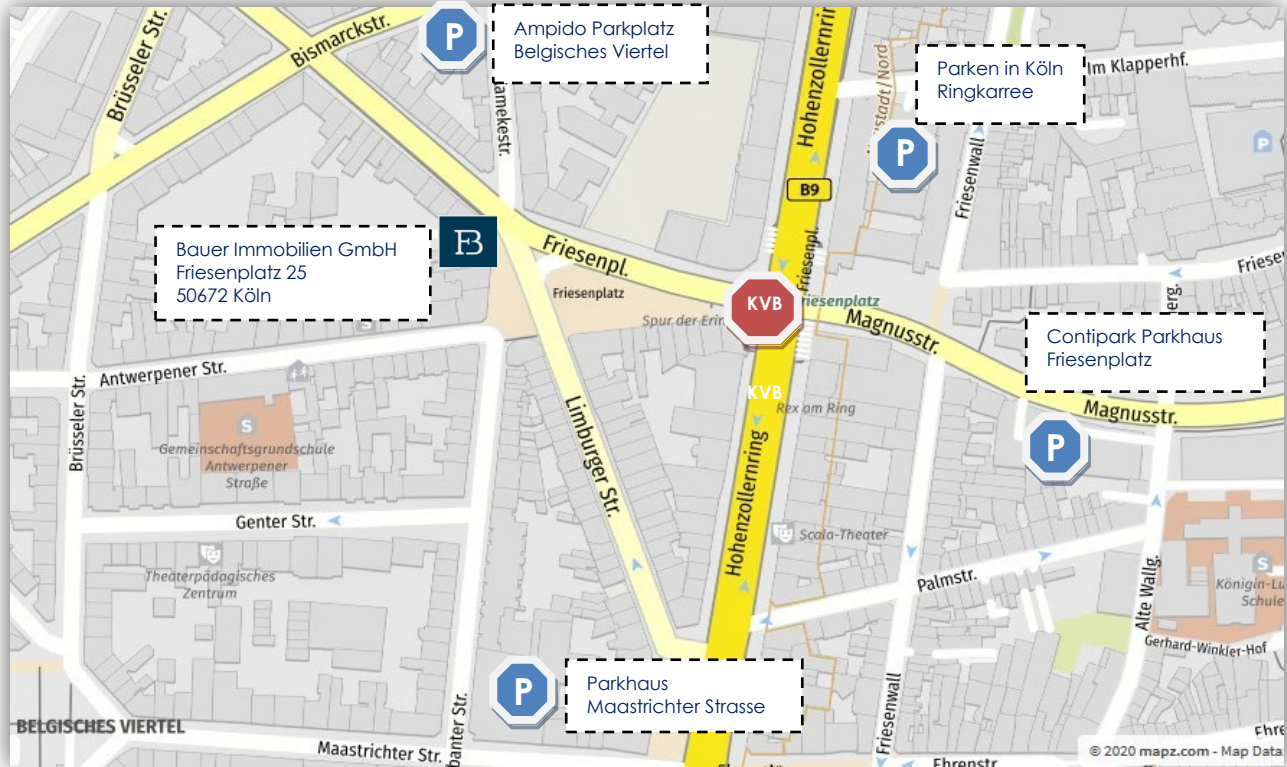

ANFAHRTSBESCHREIBUNG

Bauer Immobilien GmbH
Friesenplatz 25
50672 Köln
Telefon 0221-650 282 90
www.investment-bauer.de

Wegbeschreibung Google Maps [Hier klicken](#)

Die U-Bahn Station Friesenplatz (U3, U4, U5, U12, U15) befindet sich in unmittelbarer Nähe zur Bauer Immobilien GmbH.

Fahrplanauskunft KVB [Hier klicken](#)

Parkhäuser

Parkhaus Maastrichter Strasse
Maastrichter Str. 10, 50672 Köln

Contipark Parkhaus Friesenplatz
Magnusstraße 20, 50672 Köln

Ampido Parkplatz Belgisches Viertel
Bismarckstraße 21, 50672 Köln

Parken in Köln Ringkarree
Im Klapperhof 49, 50670 Köln